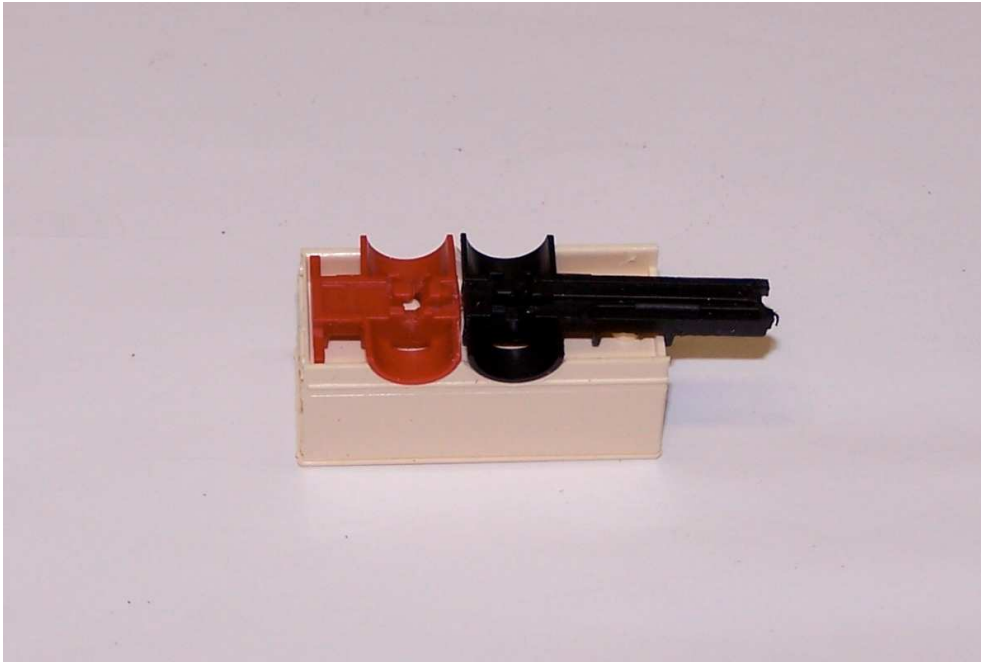

Car-System in Spur N

Bau 2-Achs-Koffer-Anhänger