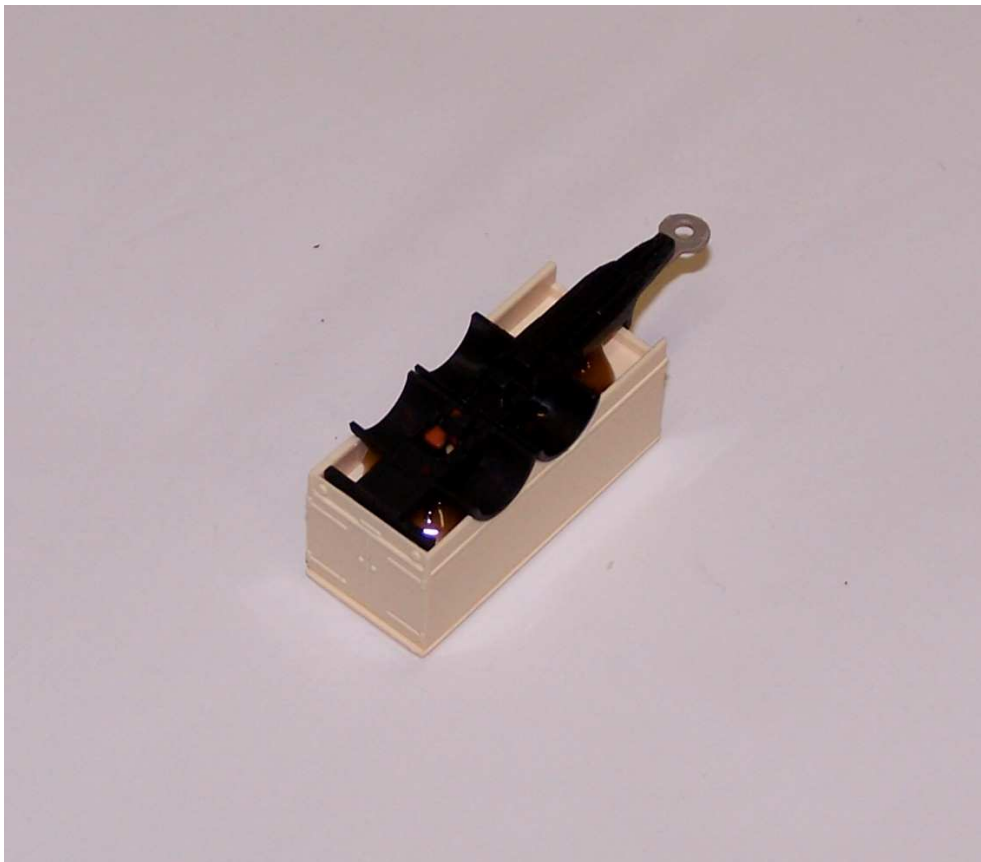

Car-System in Spur N

Bau 2-Achs-Koffer-Anhänger